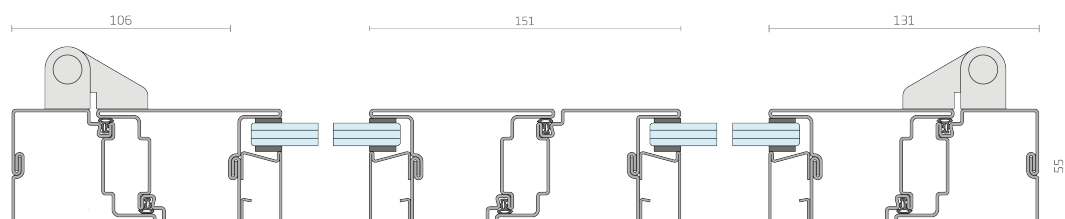

SA AF - porta apertura esterna

EN 13830:2020

EN13501

comportamento al fuoco

EN1191

durabilità cicli apertura

prestazioni massime certificate

EW 30-60-90

200000 cicli

Secco Sistemi spa

via Terraglio 195 - 31022 Preganziol TV - Italy

tel. +39 0422 497700 - fax +39 0422 497705

info@seccosistemi.it - www.seccosistemi.com