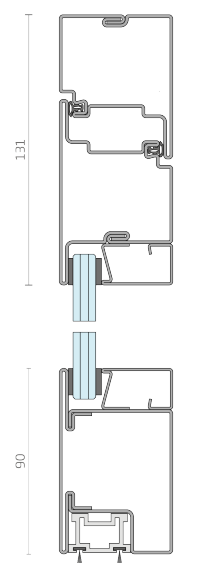

SA AF - porta apertura esterna

EN 13830:2020

EN13501

comportamento al fuoco

EN1191

durabilità cicli apertura

prestazioni massime certificate

EW 30-60-90

200000 cicli

Secco Sistemi spa

via Terraglio 195 - 31022 Preganziol TV - Italy

tel. +39 0422 497700 - fax +39 0422 497705

info@seccosistemi.it - www.seccosistemi.com