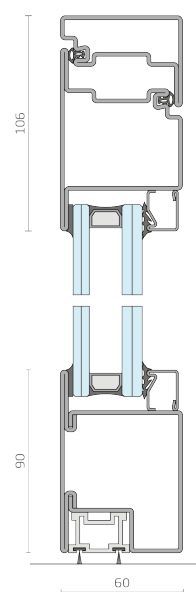

## SA 20 - porta apertura esterna

EN 14351-1:2016

prestazioni massime certificate

EN 12207	permeabilità all'aria	3
EN 12208	tenuta all'acqua	1A
EN 12210	resistenza al carico del vento	C3