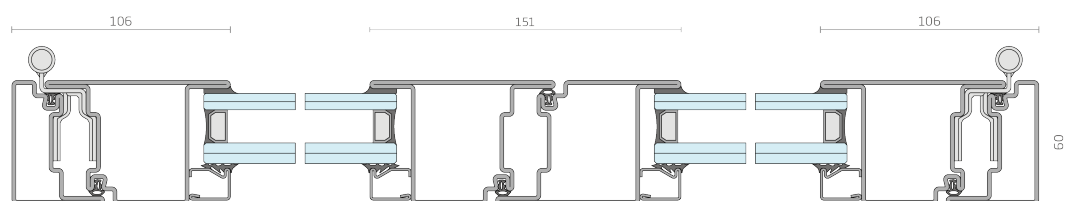

## SA 20 - porta apertura esterna

EN 14351-1:2016

prestazioni massime certificate

EN 12207	permeabilità all'aria	3
EN 12208	tenuta all'acqua	1A
EN 12210	resistenza al carico del vento	C3