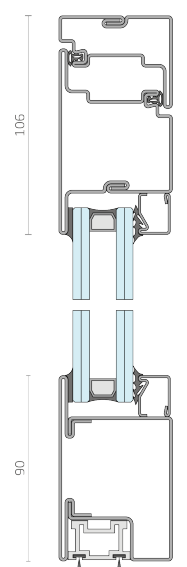

SA 15 - porta apertura esterna

EN 14351-1:2016

prestazioni massime certificate

EN 12207	permeabilità all'aria	3
EN 12208	tenuta all'acqua	1A
EN 12210	resistenza al carico del vento	C3

Secco Sistemi spa

via Terraglio 195 - 31022 Preganziol TV - Italy