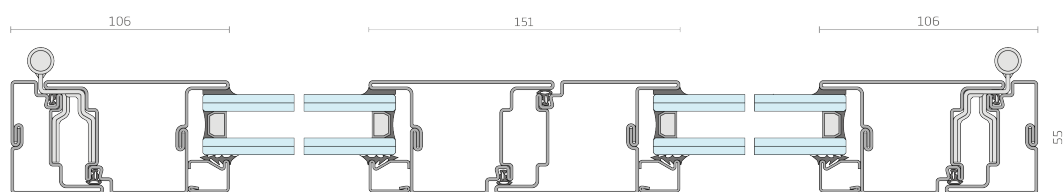

SA 15 - porta apertura esterna

EN 14351-1:2016

prestazioni massime certificate

EN 12207	permeabilità all'aria	3
EN 12208	tenuta all'acqua	1A
EN 12210	resistenza al carico del vento	C3

Secco Sistemi spa

via Terraglio 195 - 31022 Preganziol TV - Italy