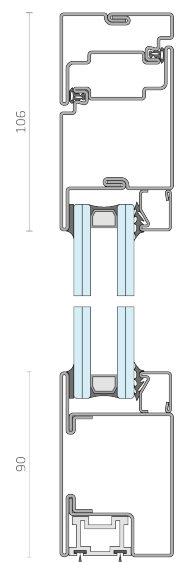

SA 15 - porta apertura interna

EN 14351-1:2016

prestazioni massime certificate

EN 12207	permeabilità all'aria	3
EN 12208	tenuta all'acqua	1A
EN 12210	resistenza al carico del vento	C3
EN 717-1	prestazione acustica	41 dB
EN 12567-1	trasmissione termica	1,85 W/m ² K