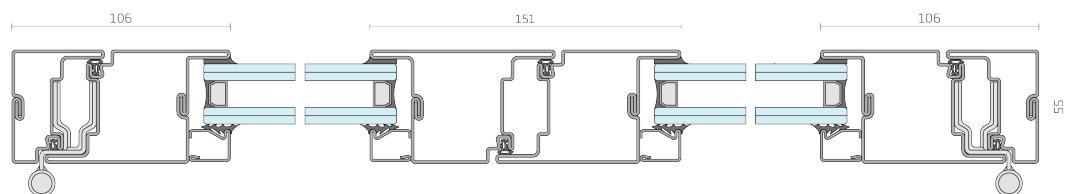

SA 15 - porta apertura interna

EN 14351-1:2016

prestazioni massime certificate

EN 12207	permeabilità all'aria	3
EN 12208	tenuta all'acqua	1A
EN 12210	resistenza al carico del vento	C3
EN 717-1	prestazione acustica	41 dB
EN 12567-1	trasmissione termica	1,85 W/m ² K