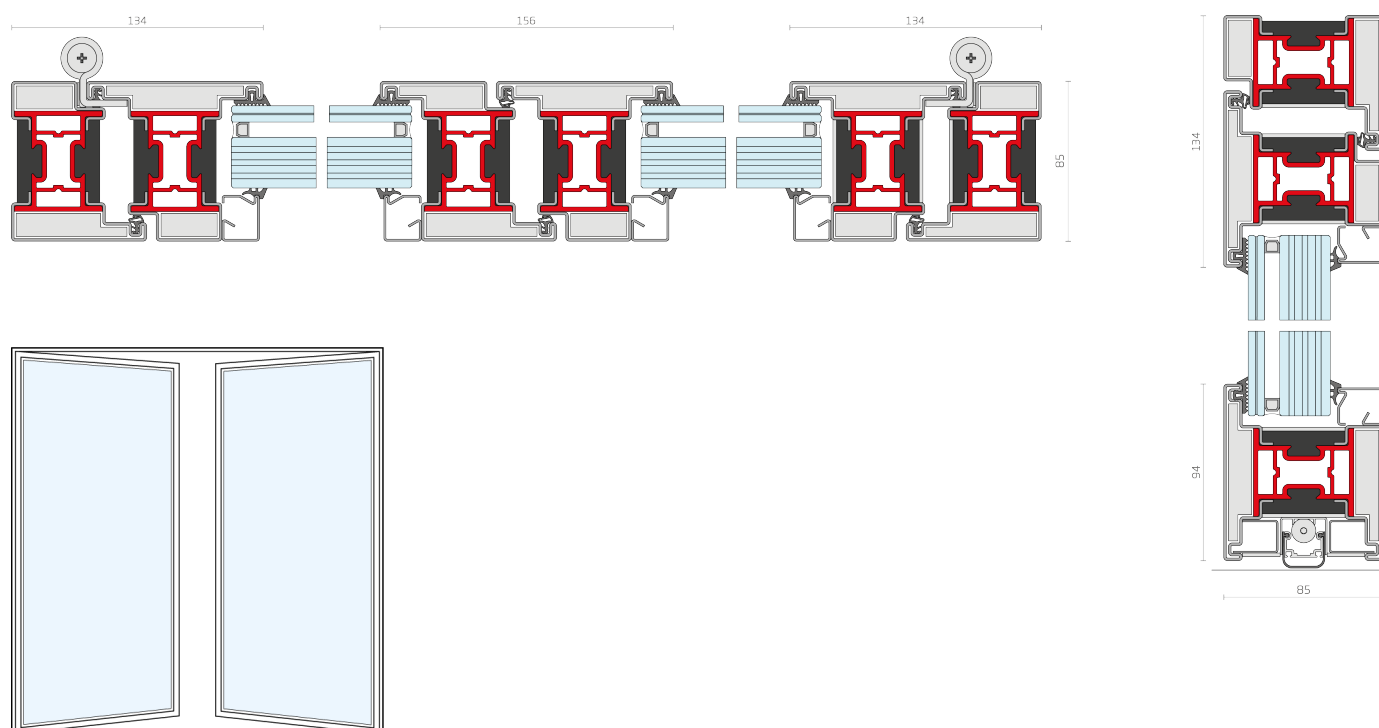

EBE AF - porta apertura esterna

EN 13830:2020

prestazioni massime certificate

EN13501   comportamento al fuoco

EI 30-60

EN1634   tenuta fumo

S 200

EN1191   durabilità cicli apertura

200000 cicli

Secco Sistemi spa

via Terraglio 195 - 31022 Preganziol TV - Italy

tel. +39 0422 497700 - fax +39 0422 497705

info@seccosistemi.it - www.seccosistemi.com