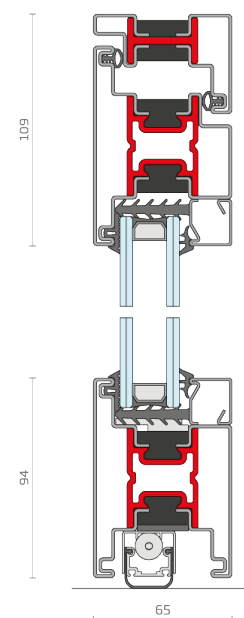

## EBE 65 - porta apertura esterna

EN 14351-1:2016

prestazioni massime certificate

EN 12207	permeabilità all'aria	3
EN 12208	tenuta all'acqua	2A
EN 12210	resistenza al carico del vento	C4
EN 1627	resistenza all'effrazione	RC 3