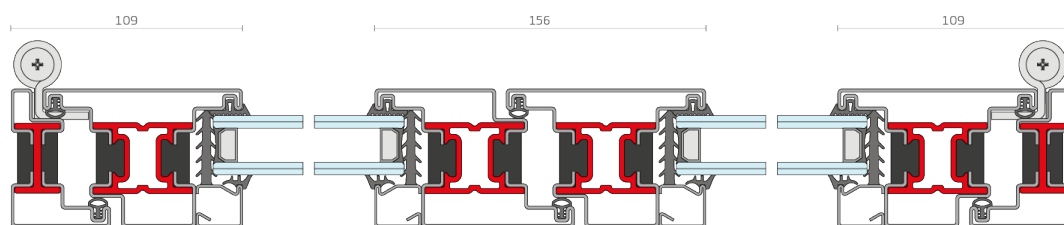

## EBE 65 - porta apertura esterna

EN 14351-1:2016

prestazioni massime certificate

EN 12207	permeabilità all'aria	3
EN 12208	tenuta all'acqua	2A
EN 12210	resistenza al carico del vento	C4
EN 1627	resistenza all'effrazione	RC 3