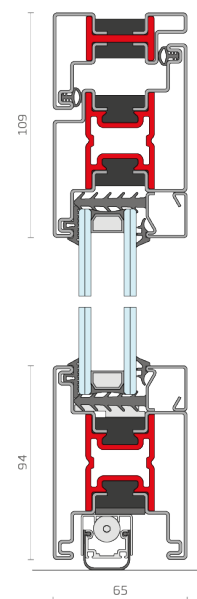

## EBE 65 - porta apertura interna

EN 14351-1:2016

prestazioni massime certificate

EN 12207	permeabilità all'aria	3
EN 12208	tenuta all'acqua	2A
EN 12210	resistenza al carico del vento	C4
EN 717-1	prestazione acustica	42 dB
EN 12567-1	trasmissione termica	1,55 W/m <sup>2</sup> K
EN 1627	resistenza all'effrazione	RC 3