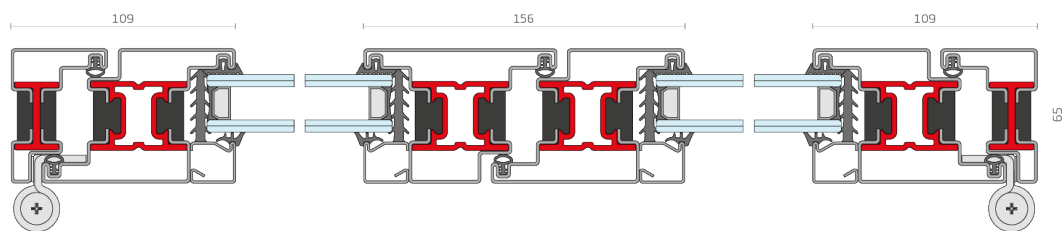

## EBE 65 - porta apertura interna

EN 14351-1:2016

prestazioni massime certificate

EN 12207	permeabilità all'aria	3
EN 12208	tenuta all'acqua	2A
EN 12210	resistenza al carico del vento	C4
EN 717-1	prestazione acustica	42 dB
EN 12567-1	trasmissione termica	1,55 W/m <sup>2</sup> K
EN 1627	resistenza all'effrazione	RC 3