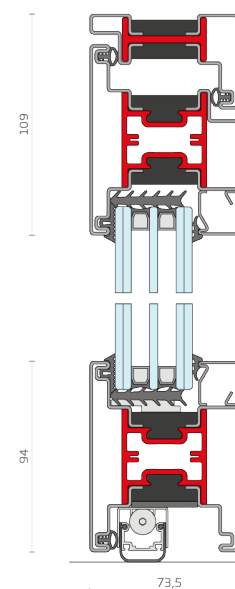

EBE 75 - porta apertura esterna

EN 14351-1:2016

prestazioni massime certificate

EN 12207	permeabilità all'aria	3
EN 12208	tenuta all'acqua	2A
EN 12210	resistenza al carico del vento	C4
EN 1627	resistenza all'effrazione	RC 3