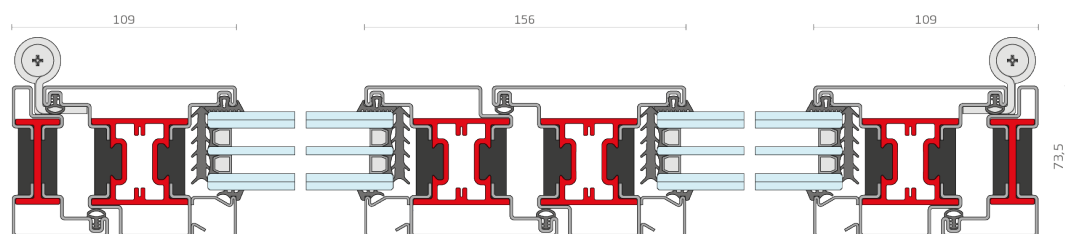

EBE 75 - porta apertura esterna

EN 14351-1:2016

prestazioni massime certificate

EN 12207	permeabilità all'aria	3
EN 12208	tenuta all'acqua	2A
EN 12210	resistenza al carico del vento	C4
EN 1627	resistenza all'effrazione	RC 3