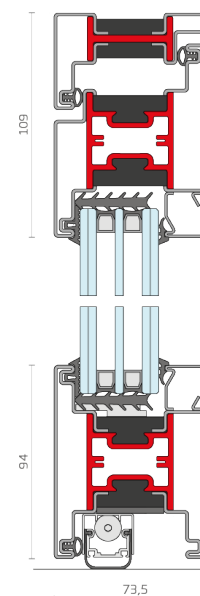

EBE 75 - porta apertura interna

EN 14351-1:2016

prestazioni massime certificate

EN 12207	permeabilità all'aria	3
EN 12208	tenuta all'acqua	2A
EN 12210	resistenza al carico del vento	C4
EN 12567-1	trasmissione termica	1,22 W/m ² K
PAS 24:2016	resistenza all'effrazione	RC 3