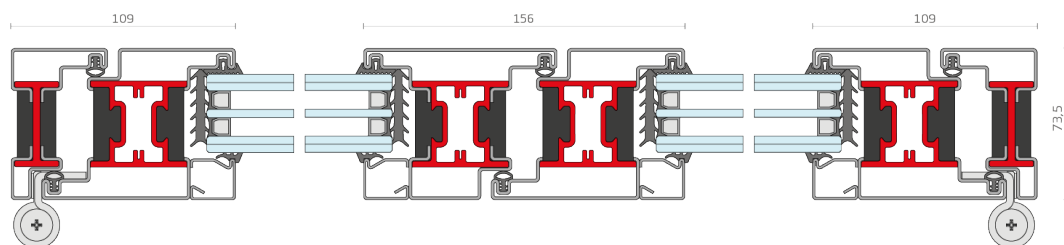

EBE 75 - porta apertura interna

EN 14351-1:2016

prestazioni massime certificate

EN 12207	permeabilità all'aria	3
EN 12208	tenuta all'acqua	2A
EN 12210	resistenza al carico del vento	C4
EN 12567-1	trasmissione termica	1,22 W/m ² K
PAS 24:2016	resistenza all'effrazione	RC 3