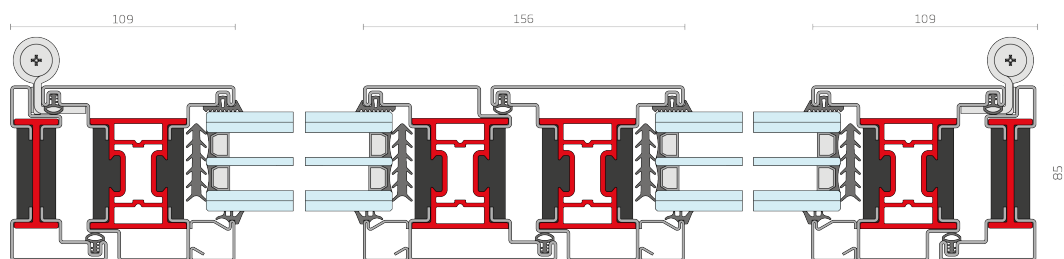

secco

EBE 85 - porta apertura esterna

EN 14351-1:2016

prestazioni massime certificate

EN 12207	permeabilità all'aria	4
EN 12208	tenuta all'acqua	4A
EN 12210	resistenza al carico del vento	C3
EN 1627	resistenza all'effrazione	RC 3