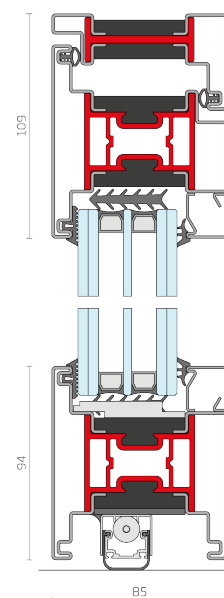

secco

EBE 85 - porta apertura esterna

EN 14351-1:2016

prestazioni massime certificate

EN 12207	permeabilità all'aria	4
EN 12208	tenuta all'acqua	4A
EN 12210	resistenza al carico del vento	C3
EN 1627	resistenza all'effrazione	RC 3