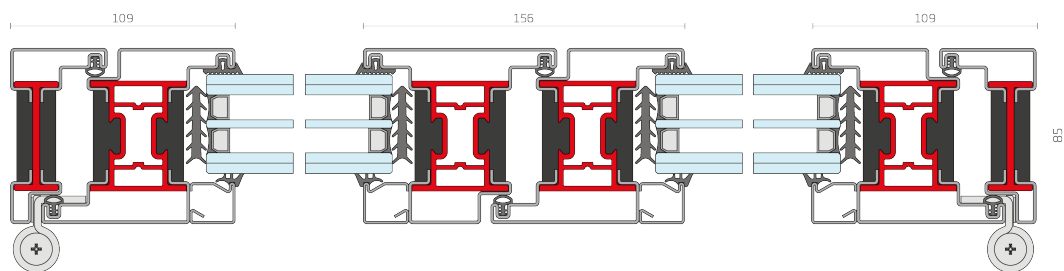

## EBE 85 - porta apertura interna

EN 14351-1:2016

prestazioni massime certificate

EN 12207	permeabilità all'aria	4
EN 12208	tenuta all'acqua	4A
EN 12210	resistenza al carico del vento	C3
EN 12567-1	trasmissione termica	1,12 W/m <sup>2</sup> K
EN 1627	resistenza all'effrazione	RC 3