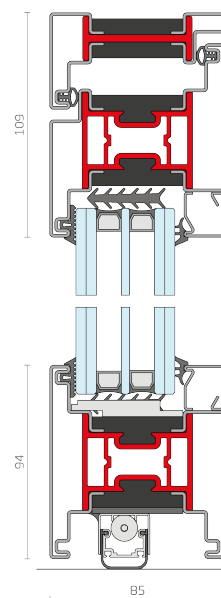

## EBE 85 - porta apertura interna

EN 14351-1:2016

prestazioni massime certificate

EN 12207	permeabilità all'aria	4
EN 12208	tenuta all'acqua	4A
EN 12210	resistenza al carico del vento	C3
EN 12567-1	trasmissione termica	1,12 W/m <sup>2</sup> K
EN 1627	resistenza all'effrazione	RC 3