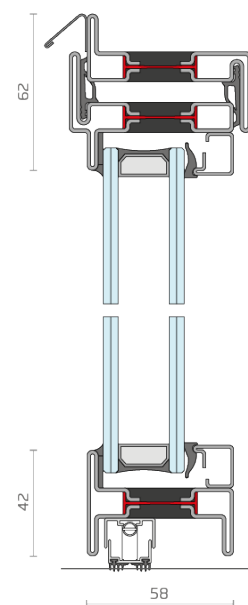

## OS2 65 - porta apertura esterna

EN 14351-1:2016

prestazioni massime certificate

EN 12207	permeabilità all'aria	3
EN 12208	tenuta all'acqua	1A
EN 12210	resistenza al carico del vento	C1
EN 12567-1	trasmissione termica	1,35 W/m <sup>2</sup> K