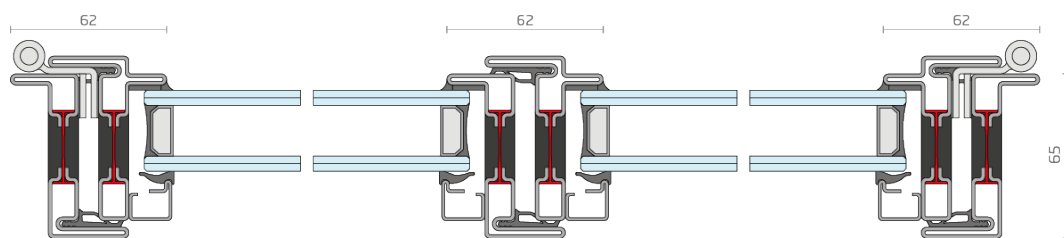

## OS2 65 - porta apertura esterna

EN 14351-1:2016

prestazioni massime certificate

EN 12207	permeabilità all'aria	3
EN 12208	tenuta all'acqua	1A
EN 12210	resistenza al carico del vento	C1
EN 12567-1	trasmissione termica	1,35 W/m <sup>2</sup> K