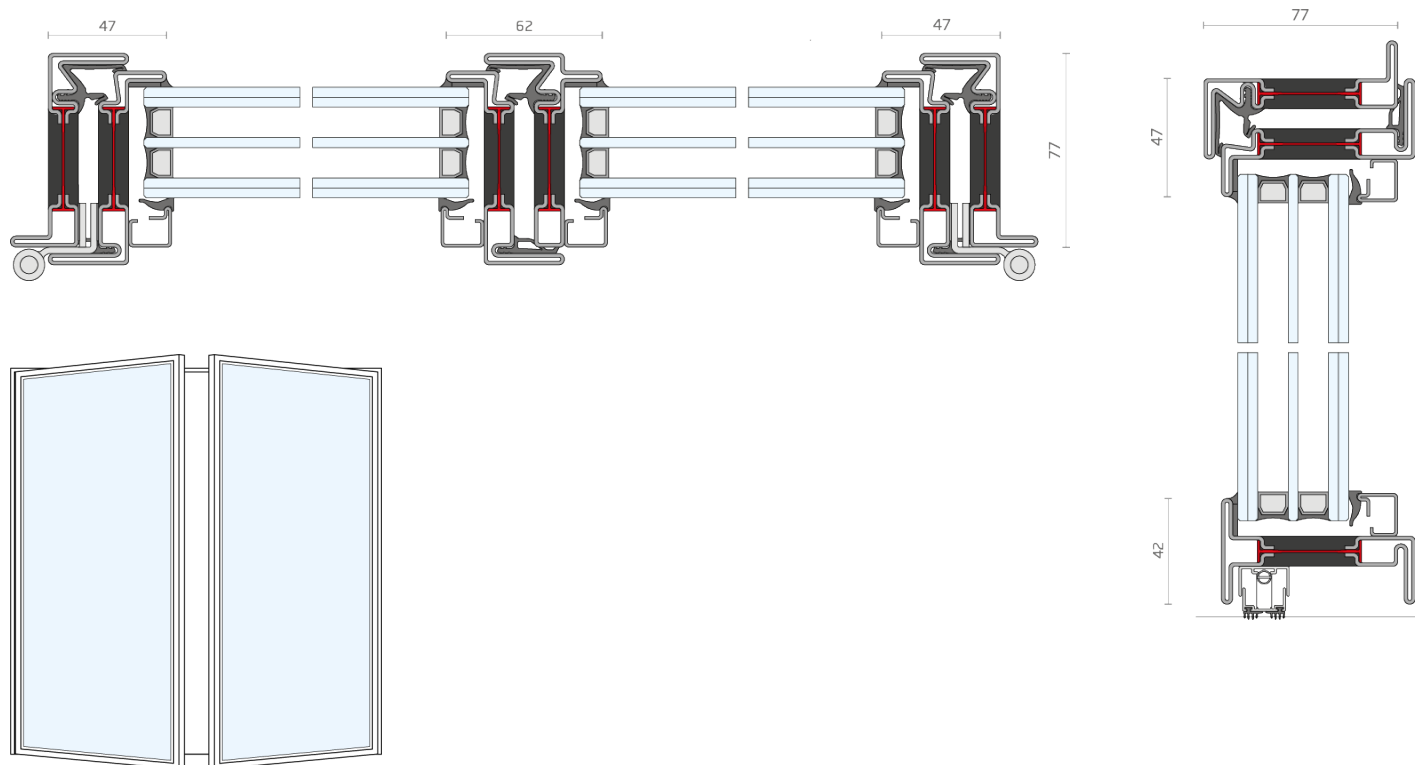

The logo for Secco, featuring the word "secco" in white lowercase letters on a red trapezoidal background.

## OS2 75 - porta apertura interna

EN 14351-1:2016

prestazioni massime certificate

EN 12207	permeabilità all'aria	3
EN 12208	tenuta all'acqua	1A
EN 12210	resistenza al carico del vento	C1
EN 12567-1	trasmissione termica	1,02 W/m <sup>2</sup> K