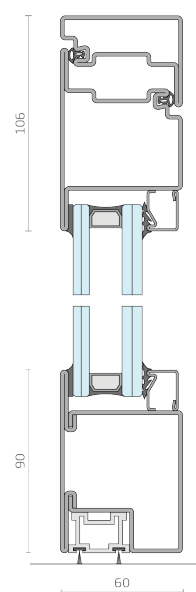

## SA 20 - porte ouvrant à l'extérieur

EN 14351-1:2016

performances maximales certifiées

EN 12207	perméabilité à l'air	3
EN 12208	étanchéité à l'eau	1A
EN 12210	résistance à la charge du vent	C3