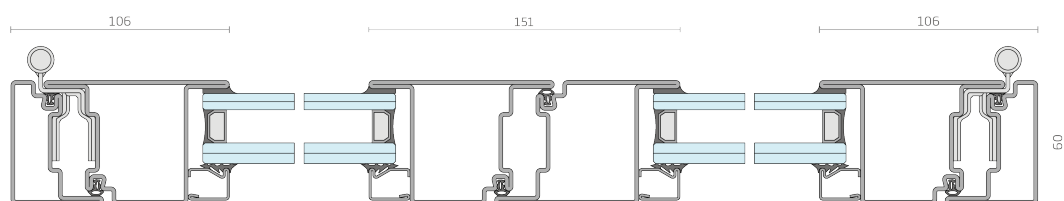

## SA 20 - porte ouvrant à l'extérieur

EN 14351-1:2016

performances maximales certifiées

EN 12207	perméabilité à l'air	3
EN 12208	étanchéité à l'eau	1A
EN 12210	résistance à la charge du vent	C3