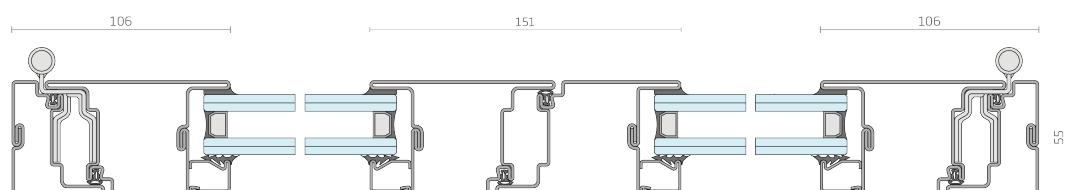

SA 15 - porte ouvrant à l'extérieur

EN 14351-1:2016

performances maximales certifiées

EN 12207	perméabilité à l'air	3
EN 12208	étanchéité à l'eau	1A
EN 12210	résistance à la charge du vent	C3

Secco Sistemi spa