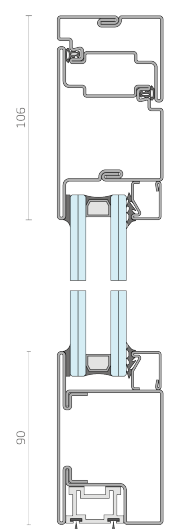

SA 15 - porte ouvrant à l'extérieur

EN 14351-1:2016

performances maximales certifiées

EN 12207	perméabilité à l'air	3
EN 12208	étanchéité à l'eau	1A
EN 12210	résistance à la charge du vent	C3

Secco Sistemi spa