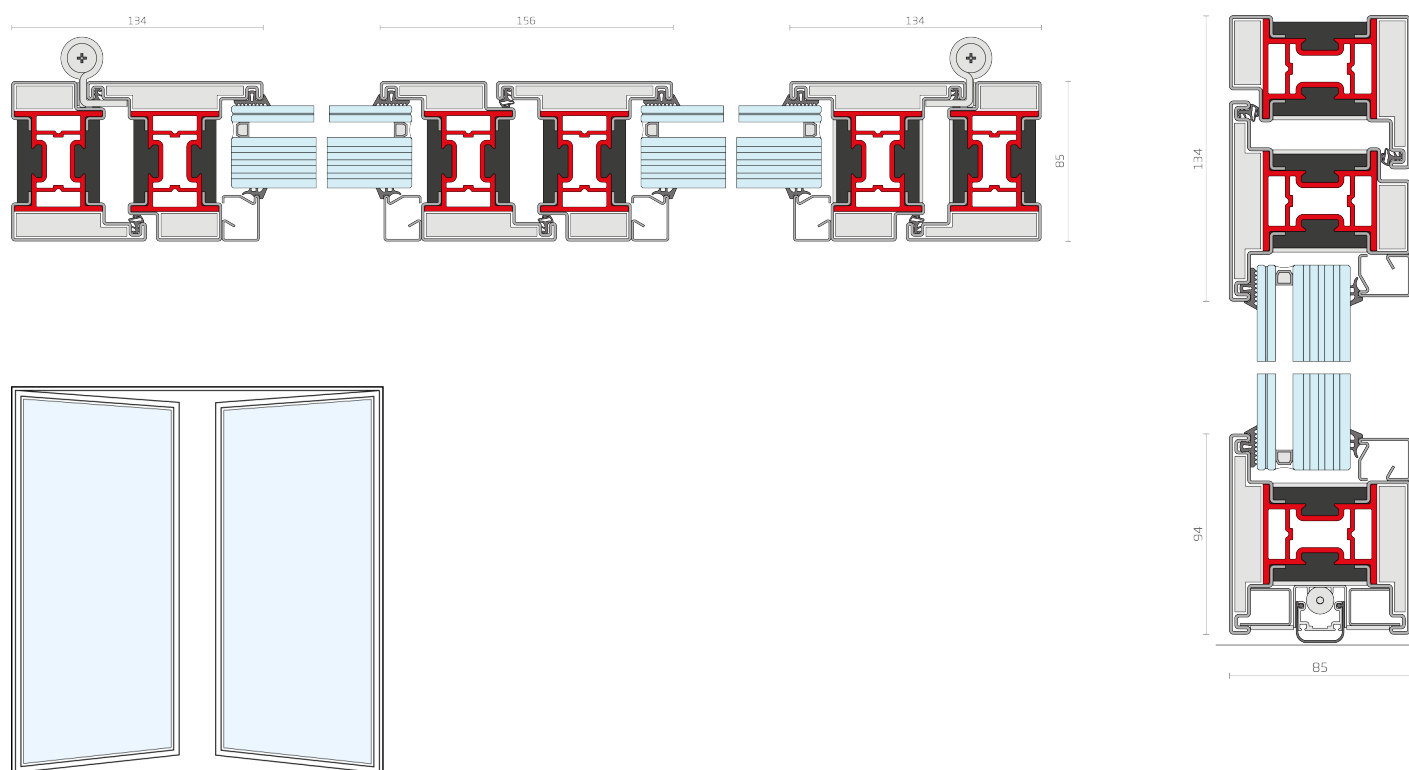

EBE AF - porte ouvrant à l'extérieur

EN 13830:2020

performances maximales certifiées

EN13501

comportement au feu

EI 30-60

EN1634

étanchéité à la fumée

S 200

EN1191

résistance mécanique: durabilité

200000 cicli

Secco Sistemi spa

via Terraglio 195 - 31022 Preganziol TV - Italy

tel. +39 0422 497700 - fax +39 0422 497705

info@seccosistemi.it - www.seccosistemi.com