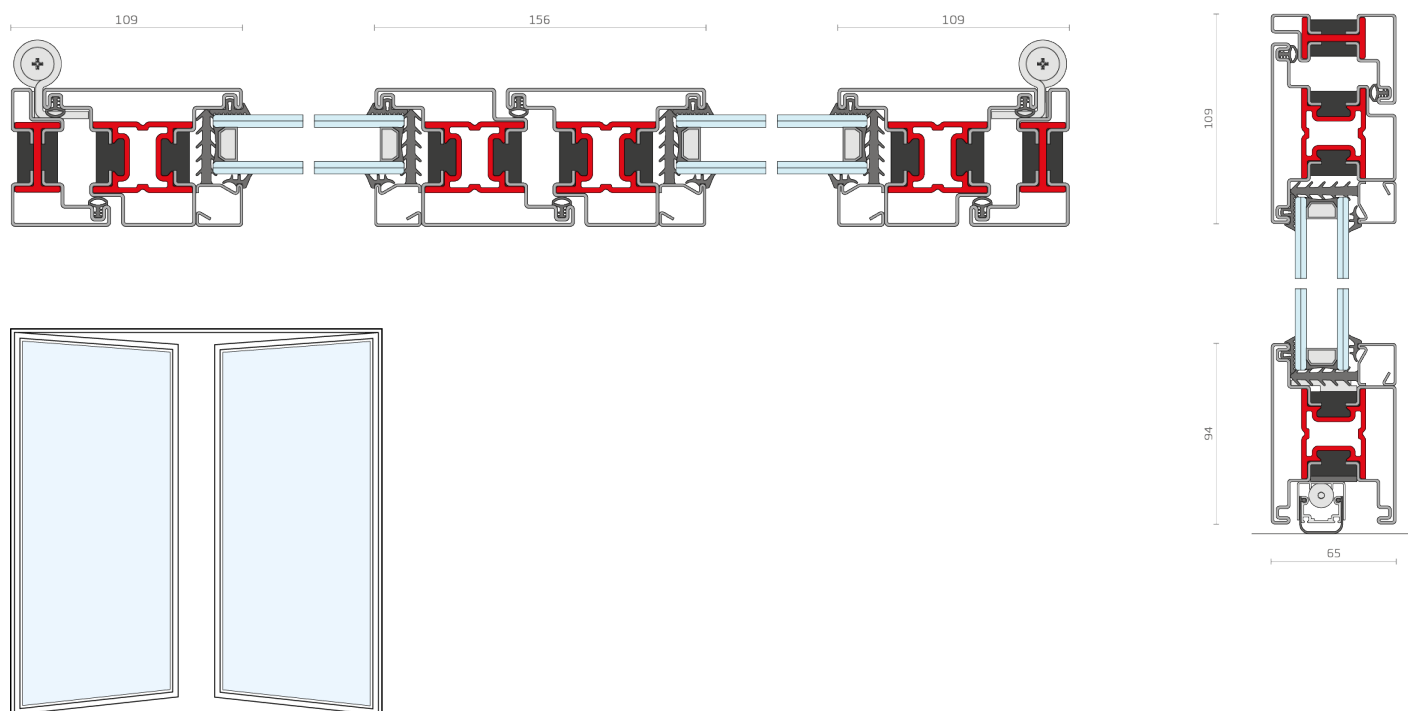

EBE 65 - porte ouvrant à l'extérieur

EN 14351-1:2016

performances maximales certifiées

EN 12207	perméabilité à l'air	3
EN 12208	étanchéité à l'eau	2A
EN 12210	résistance à la charge du vent	C4
EN 1627	résistance à l'effraction	RC 3