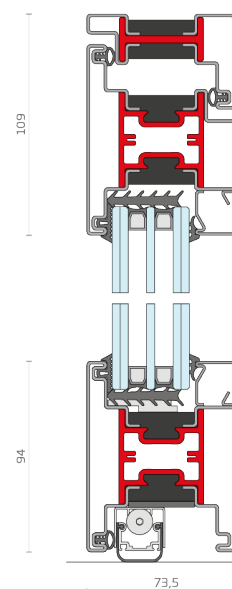

secco

EBE 75 - porte ouvrant à l'extérieur

EN 14351-1:2016

performances maximales certifiées

EN 12207	perméabilité à l'air	3
EN 12208	étanchéité à l'eau	2A
EN 12210	résistance à la charge du vent	C4
EN 1627	résistance à l'effraction	RC 3