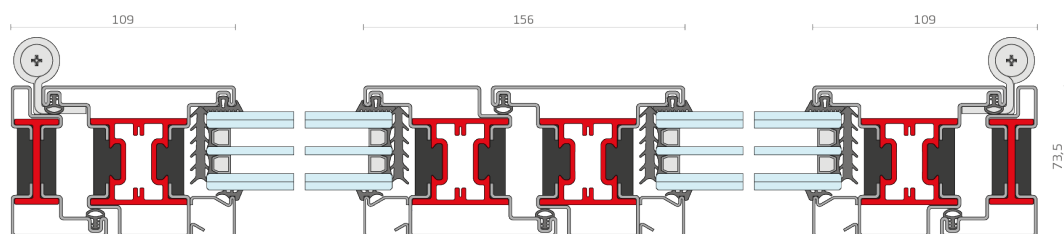

secco

EBE 75 - porte ouvrant à l'extérieur

EN 14351-1:2016

performances maximales certifiées

EN 12207	perméabilité à l'air	3
EN 12208	étanchéité à l'eau	2A
EN 12210	résistance à la charge du vent	C4
EN 1627	résistance à l'effraction	RC 3