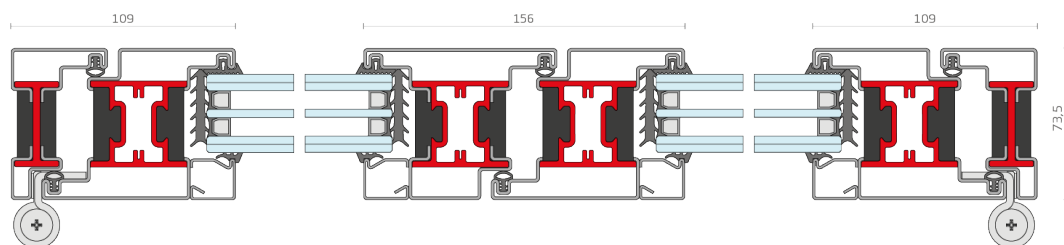

EBE 75 - porte ouvrant à l'intérieur

EN 14351-1:2016

performances maximales certifiées

EN 12207	perméabilité à l'air	3
EN 12208	étanchéité à l'eau	2A
EN 12210	résistance à la charge du vent	C4
EN 12567-1	transmission thermique	1,22 W/m ² K
PAS 24:2016	résistance à l'effraction	RC 3