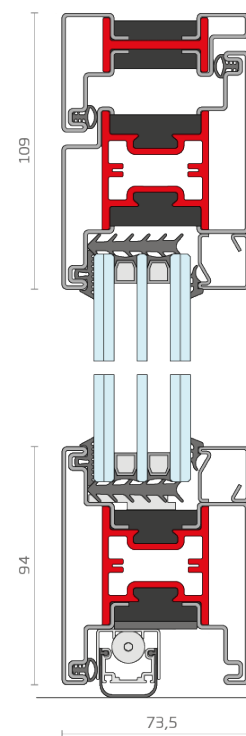

EBE 75 - porte ouvrant à l'intérieur

EN 14351-1:2016

performances maximales certifiées

EN 12207	perméabilité à l'air	3
EN 12208	étanchéité à l'eau	2A
EN 12210	résistance à la charge du vent	C4
EN 12567-1	transmission thermique	1,22 W/m ² K
PAS 24:2016	résistance à l'effraction	RC 3