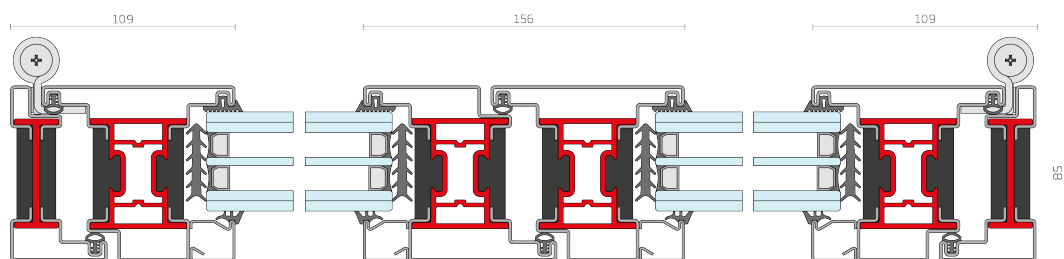

## EBE 85 - porte ouvrant à l'extérieur

EN 14351-1:2016

performances maximales certifiées

EN 12207	perméabilité à l'air	4
EN 12208	étanchéité à l'eau	4A
EN 12210	résistance à la charge du vent	C3
EN 1627	résistance à l'effraction	RC 3