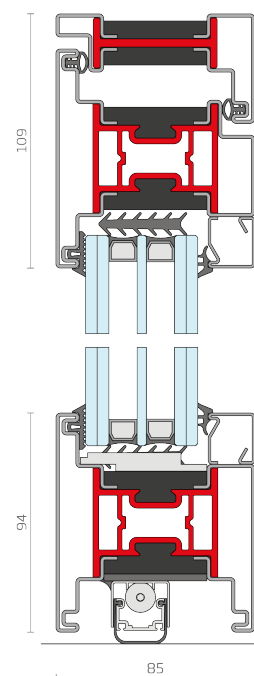

## EBE 85 - porte ouvrant à l'extérieur

EN 14351-1:2016

performances maximales certifiées

EN 12207	perméabilité à l'air	4
EN 12208	étanchéité à l'eau	4A
EN 12210	résistance à la charge du vent	C3
EN 1627	résistance à l'effraction	RC 3