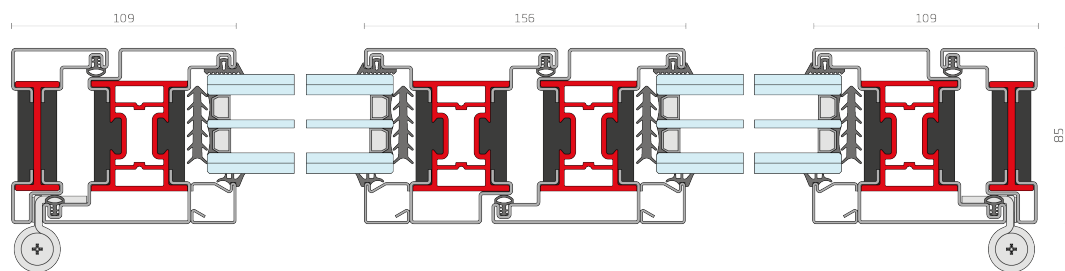

EBE 85 - porte ouvrant à l'intérieur

EN 14351-1:2016

performances maximales certifiées

EN 12207	perméabilité à l'air	4
EN 12208	étanchéité à l'eau	4A
EN 12210	résistance à la charge du vent	C3
EN 12567-1	transmission thermique	1,12 W/m ² K
EN 1627	résistance à l'effraction	RC 3