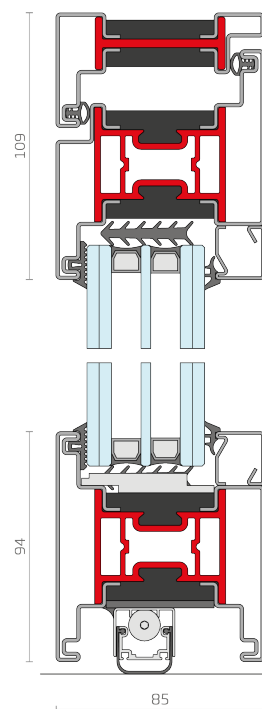

EBE 85 - porte ouvrant à l'intérieur

EN 14351-1:2016

performances maximales certifiées

EN 12207	perméabilité à l'air	4
EN 12208	étanchéité à l'eau	4A
EN 12210	résistance à la charge du vent	C3
EN 12567-1	transmission thermique	1,12 W/m ² K
EN 1627	résistance à l'effraction	RC 3