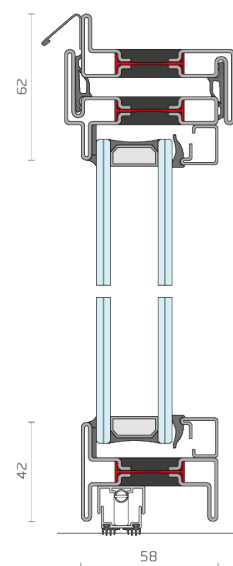

## OS2 65 - porte ouvrant à l'extérieur

EN 14351-1:2016

performances maximales certifiées

EN 12207	perméabilité à l'air	3
EN 12208	étanchéité à l'eau	1A
EN 12210	résistance à la charge du vent	C1
EN 12567-1	transmission thermique	1,35 W/m <sup>2</sup> K