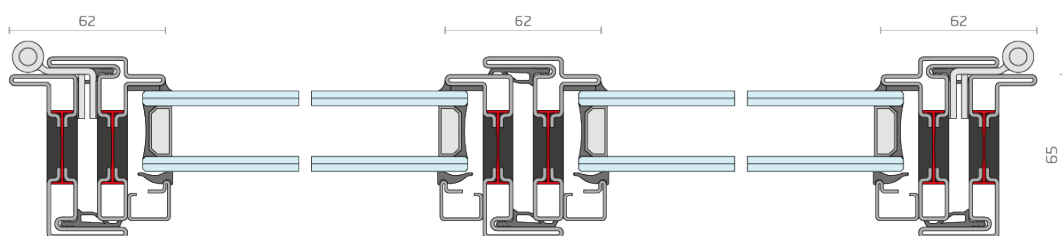

## OS2 65 - porte ouvrant à l'extérieur

EN 14351-1:2016

performances maximales certifiées

EN 12207	perméabilité à l'air	3
EN 12208	étanchéité à l'eau	1A
EN 12210	résistance à la charge du vent	C1
EN 12567-1	transmission thermique	1,35 W/m <sup>2</sup> K